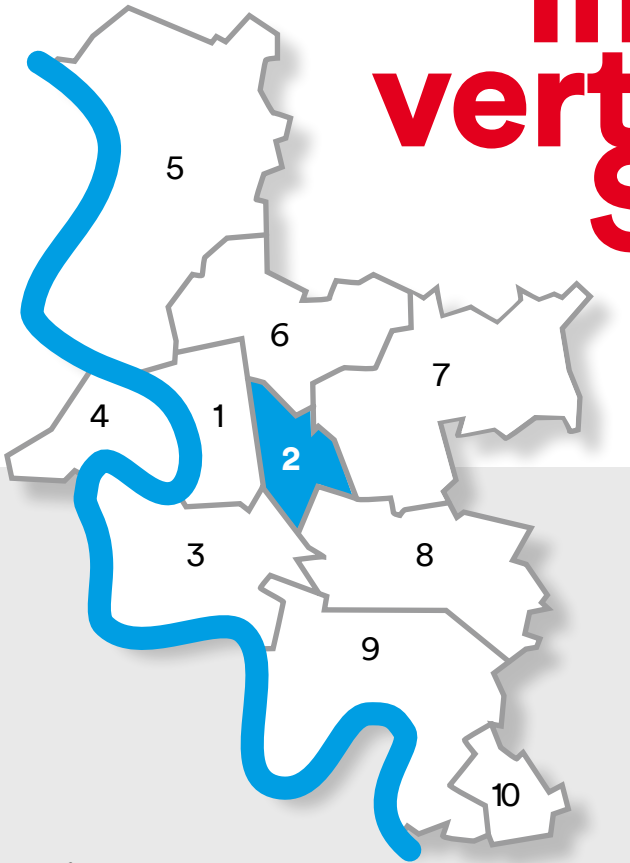

# Ihre Bezirksvertretung im Stadtbezirk 2

Düsseldorf  
Nähe trifft Freiheit

## Wissenswertes

Das Düsseldorfer Stadtgebiet ist in insgesamt 10 Stadtbezirke eingeteilt. Für jeden Stadtbezirk ist eine Bezirksvertretung zu wählen.

Die Bezirksvertretungen werden zeitgleich mit dem Rat der Stadt, aber mit separatem Stimmzettel gewählt. Dadurch kann es zu unterschiedlichen und auch vom Rat der Stadt abweichenden Mehrheitsverhältnissen kommen.

Jede Bezirksvertretung besteht aus 19 Mitgliedern. Außerdem sind Ratsmitglieder, die in dem jeweiligen Stadtbezirk wohnen oder kandidiert haben, beratend tätig.

Bezirksvertretungen tagen in der Regel öffentlich unter dem Vorsitz der Bezirksbürgermeisterin oder des Bezirksbürgermeisters.

### Aktuelle Sitzverteilung

Grüne 6	CDU 5	SPD 2
Linke 2	AfD 2	FDP 1
Volt 1		