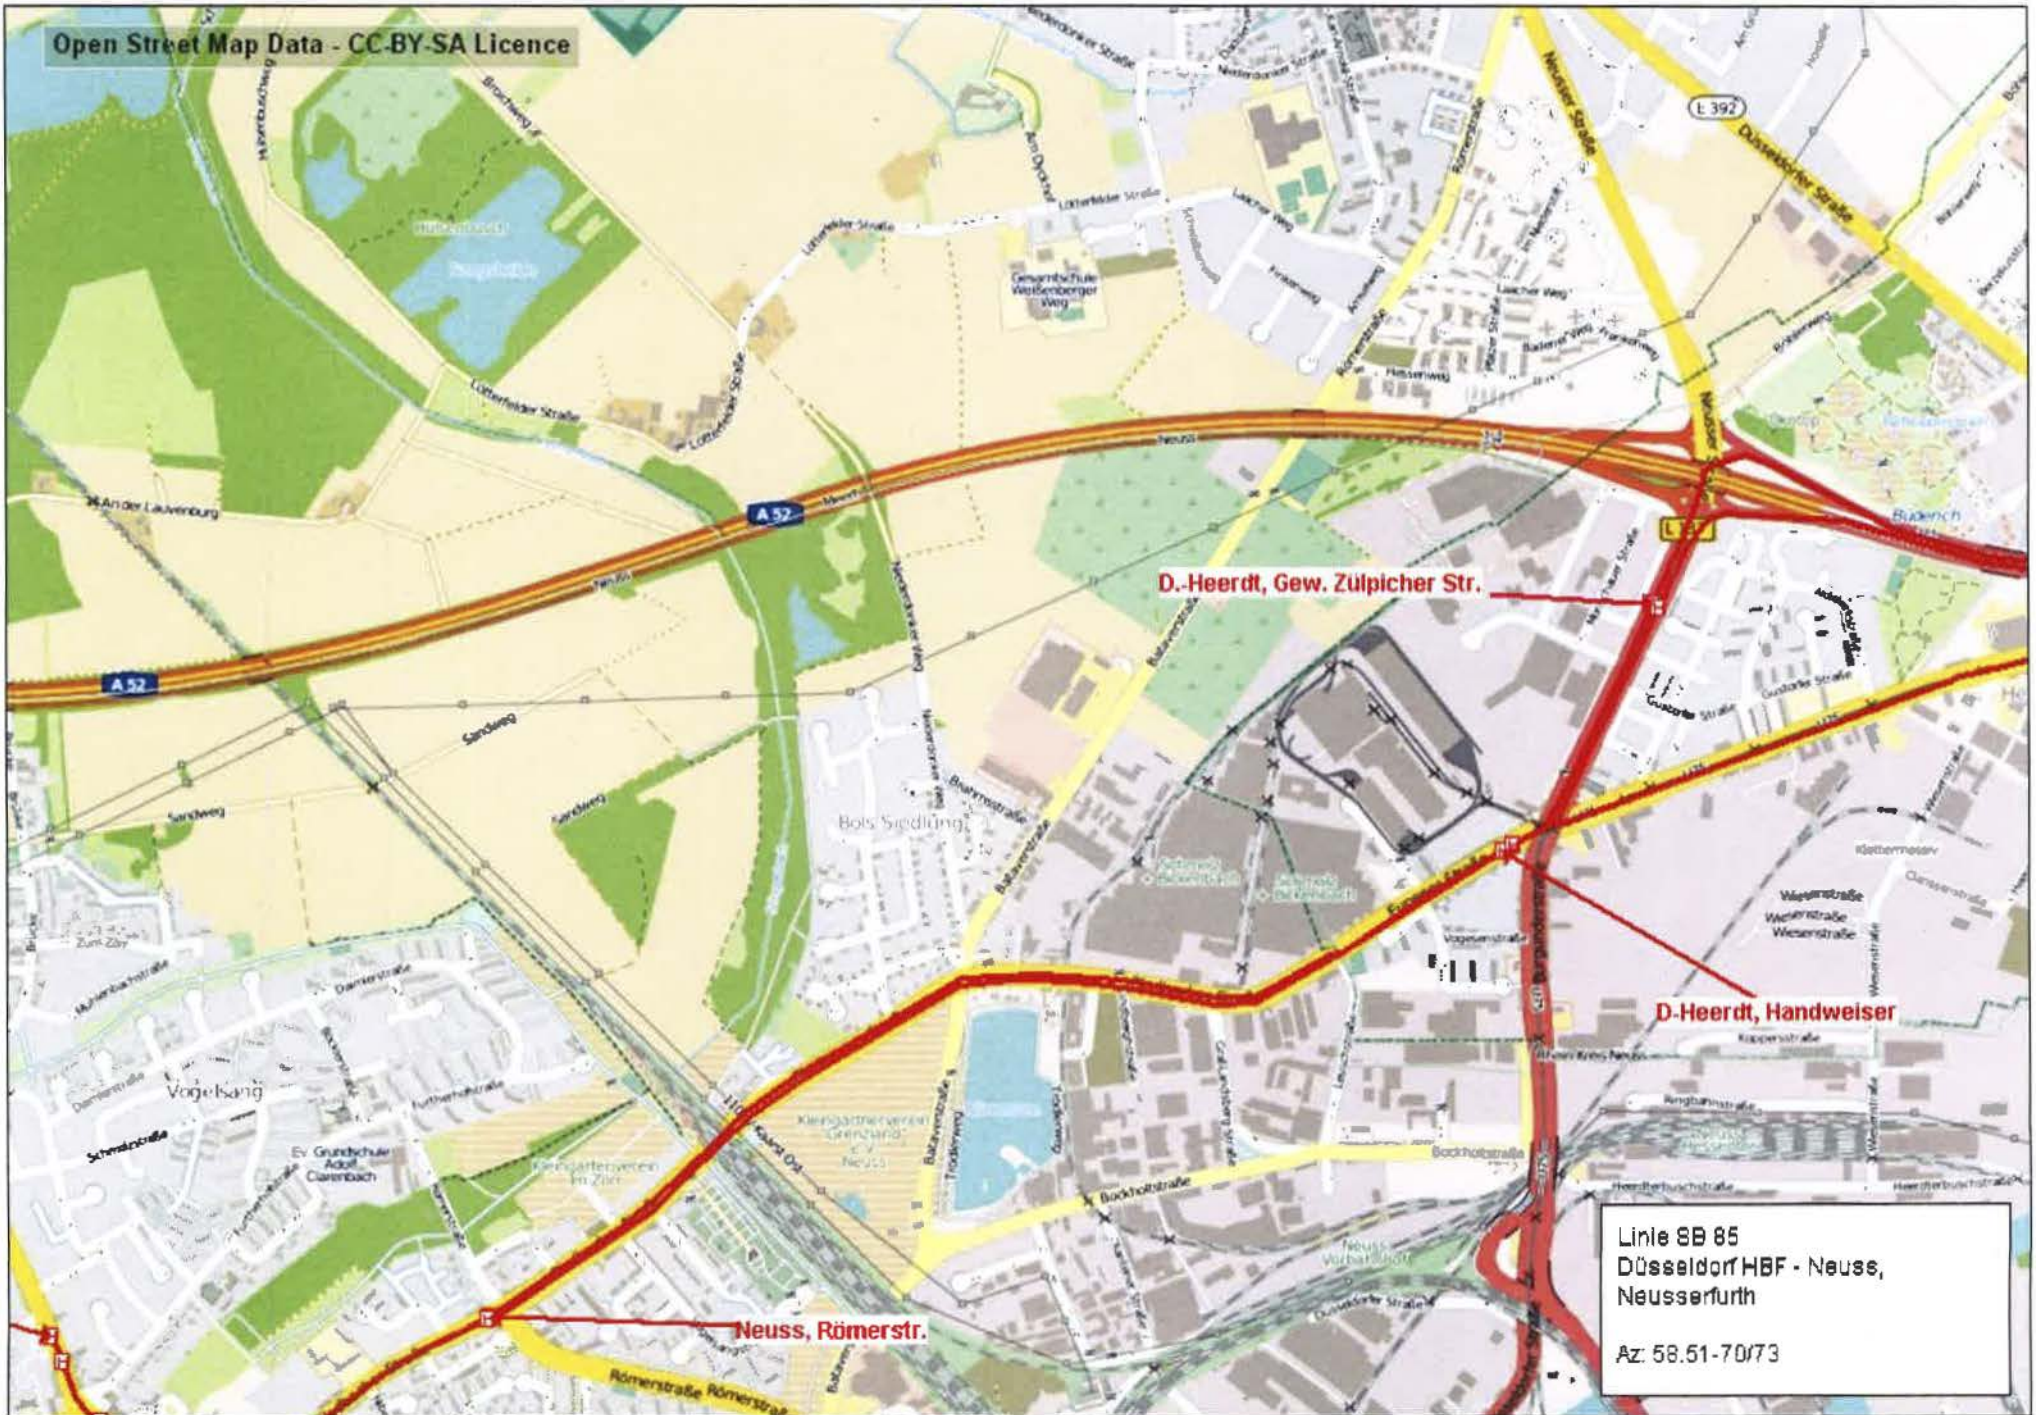

weiser, Mast 1

Linie SB 85
Düsseldorf HBF - Neuss,
Neusserfurth
Az. 58.61-70/73

D-Heerdt, Gew. Zulpicher Str.

D-Heerdt, Handweiser

Neuss, Römerstr.

Linie 85 85
Düsseldorf HBF - Neuss,
Neusserfurth
Az: 58.51-70/73

Open Street Map Data - CC-BY-SA Licence

Neuss, Neusserfurth

Neuss, Römerstr.

Neuss, Viersener Str.

Linie SB 85
Düsseldorf HBF - Neuss,
Neusserfurth
Az: 58.51-70/73