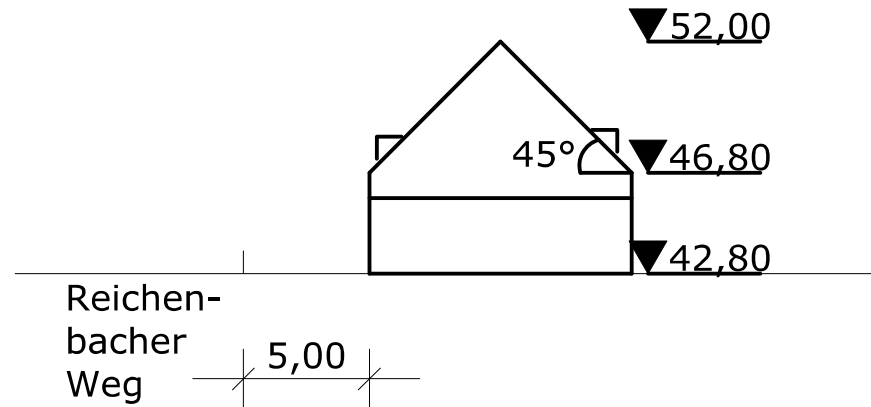

Reichenbacher Weg 80, 82
 Baufenster
 M. 1:1.000

Reichenbacher Weg 80, 82
 Schemaskizze
 M. 1:300

Reichenbacher Weg 80-82
Gemarkung Eller, Flur 32,
Flurstück 1163 (groß 1.285 m²)

Bebauungsvorgabe

Landeshauptstadt Düsseldorf
 Liegenschaftsamt