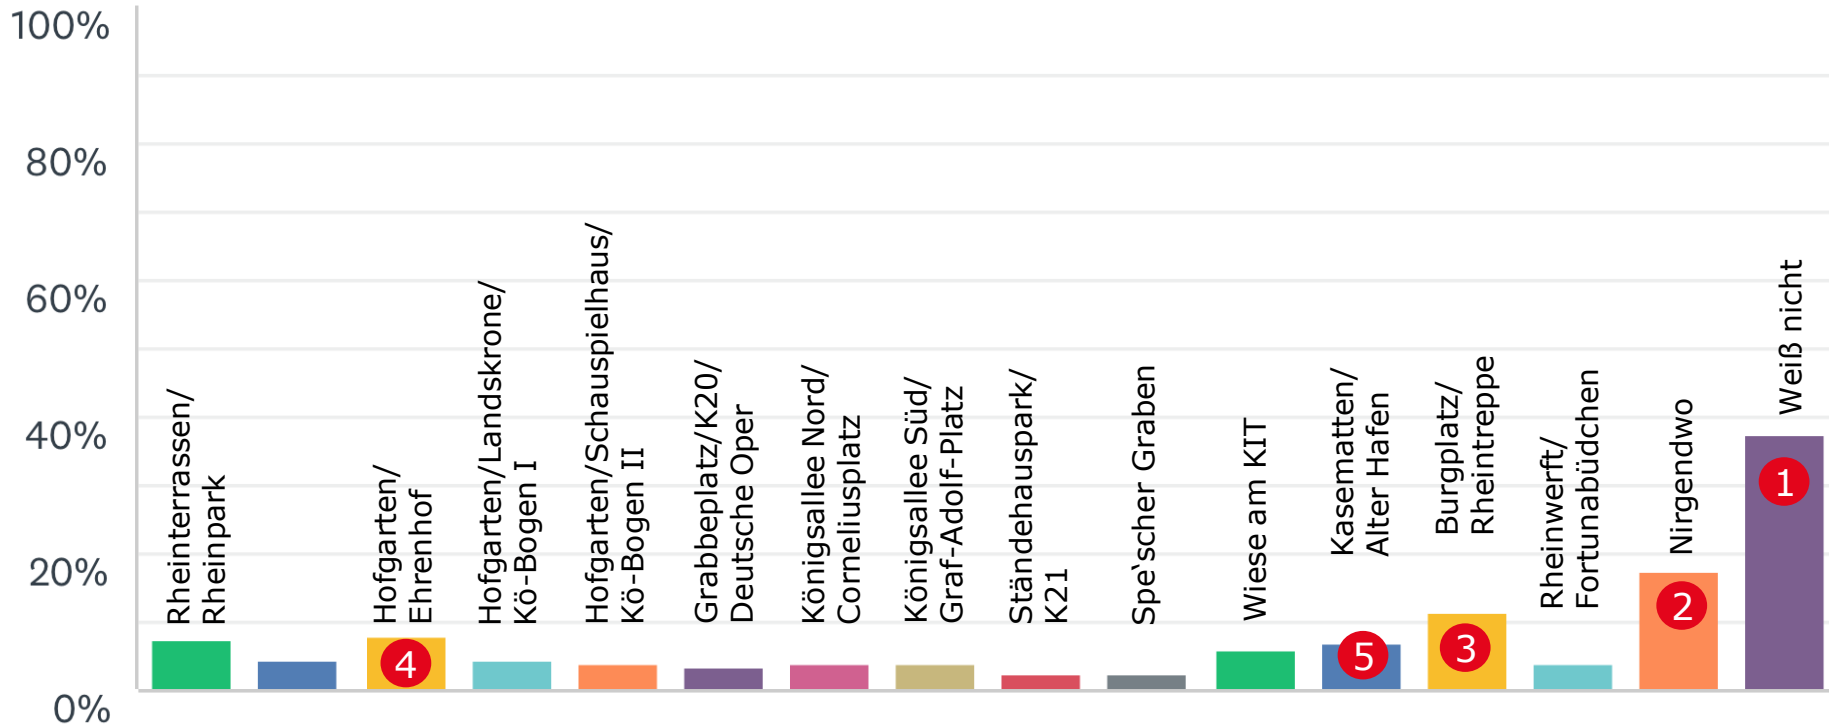

Bürgerbeteiligung Blaugrüner Ring

Befragungen im Zuge öffentlicher Veranstaltungen

Set-up

Zwischen dem 11. Juli und 16. Oktober wurden 756 Düsseldorfer/innen befragt, die öffentliche Veranstaltungen wie z.B. Park Life, Weltkindertag, Büchermeile, Hofgartenkonzerte oder Olympic Adventure Camp besuchten.

über 60J., n=118

Ungestützte Abfrage, Antwort durch Eingabe Freitext

Frage zwei

Wo innerhalb des Blaugrünen Rings hältst Du Dich besonders regelmäßig/häufig auf? (n=756)

7 Antwort durch Multiple Choice, mehrere Antworten möglich
n=756, m/w=40/60, Durchschnittsalter= 41 Jahre

Düsseldorf Nähe trifft Freiheit

Wo innerhalb des Blaugrünen Rings hältst Du Dich besonders regelmäßig/häufig auf? (n=710)

Frage Drei

Welche Bereiche meidest Du?

10 Antwort durch Multiple Choice, mehrere Antworten möglich
n=756, m/w=40/60, Durchschnittsalter= 41 Jahre

Düsseldorf Nähe trifft Freiheit

Frage vier

Wo siehst Du Änderungsbedarf bzw. für welchen Ort hättest Du einen konkreten Wunsch?

12 Antwort durch Multiple Choice, mehrere Antworten möglich
n=754, m/w=40/60, Durchschnittsalter= 41 Jahre