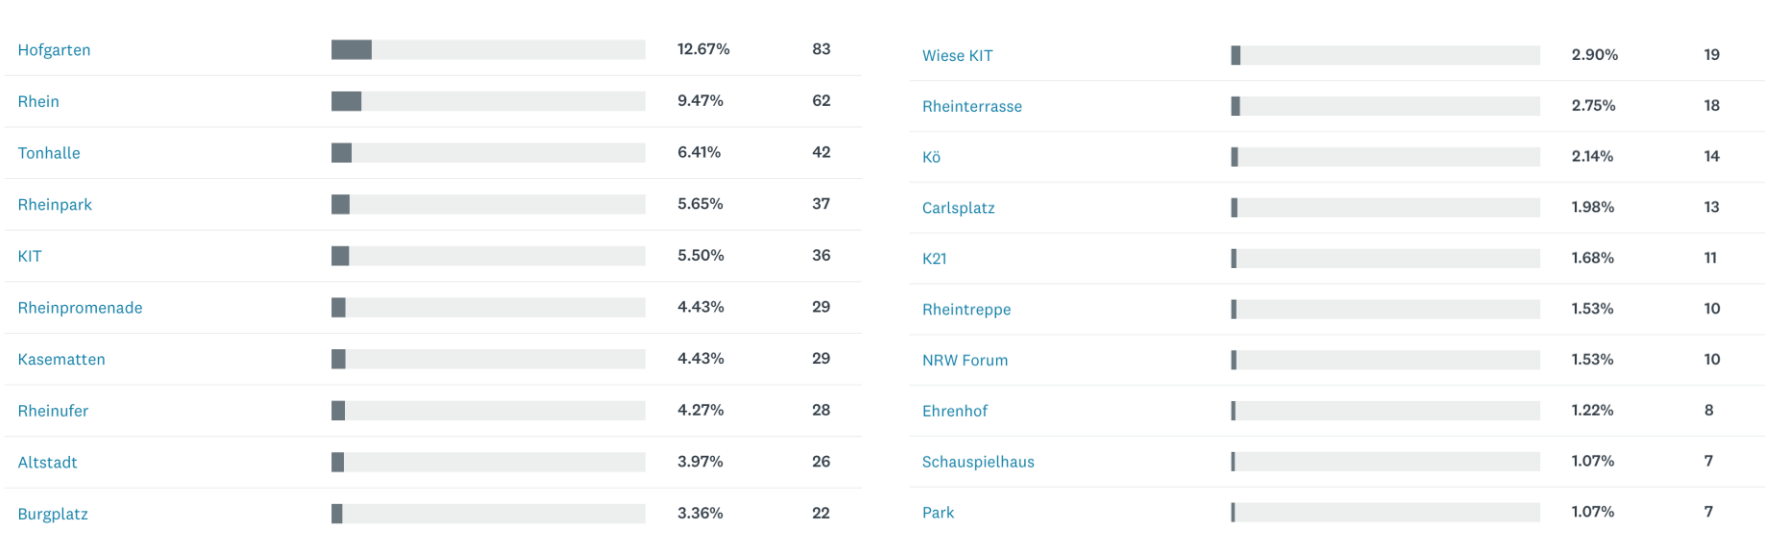

Bürgerbeteiligung Blaugrüner Ring

Befragungen im Zuge öffentlicher Veranstaltungen

Set-up

Zwischen dem 11. Juli und 16. Oktober wurden 756 Düsseldorfer/innen befragt, die öffentliche Veranstaltungen wie z.B. Park Life, Weltkindertag, Büchermeile, Hofgartenkonzerte oder Olympic Adventure Camp besuchten.

Grundsätzlich waren bei den Antworten keine signifikanten Unterschiede in Bezug auf das Geschlecht der Befragten feststellbar. Sofern Unterschiede bzgl. des Alters auftraten, sind die Daten auf den folgenden Diagrammen entsprechend differenziert dargestellt.

Frage Eins

Was ist Dein Lieblingsort innerhalb des Blaugrünen Rings?

Ungestützte Abfrage, Antwort durch Eingabe Freitext, n=665, m/w=40/60, Durchschnittsalter= 41 Jahre

Was ist Dein Lieblingsort innerhalb des Blaugrünen Rings?