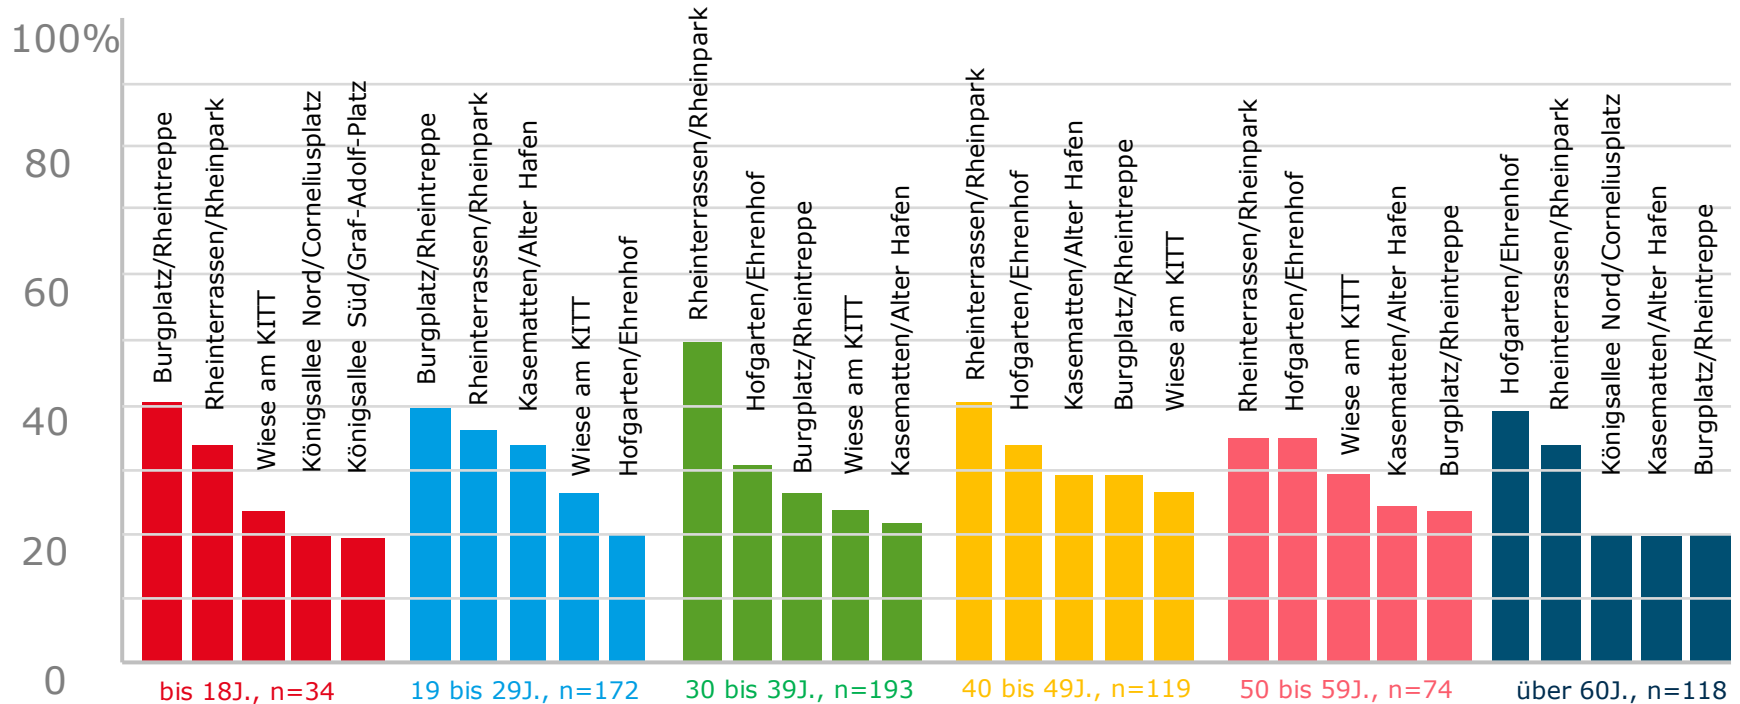

40 bis 49J., n=119

Kasematten Promenade **KIT** Ehrenhof **Hofgarten** Tonhalle
Rhein Wiese **Rheinufer** Rheinpromenade **Burgplatz**

50 bis 59J., n=74

Kasematten Promenade **KIT** Wiese **Hofgarten** Ehrenhof
Rhein Tonhalle **Rheinufer** Rheinpromenade **Burgplatz**

über 60J., n=118

Ungestützte Abfrage, Antwort durch Eingabe Freitext

Frage zwei

Wo innerhalb des Blaugrünen Rings hältst Du Dich besonders regelmäßig/häufig auf? (n=756)

7 Antwort durch Multiple Choice, mehrere Antworten möglich
n=756, m/w=40/60, Durchschnittsalter= 41 Jahre

Düsseldorf Nähe trifft Freiheit

Wo innerhalb des Blaugrünen Rings hältst Du Dich besonders regelmäßig/häufig auf? (n=710)

Frage Drei

Welche Bereiche meidest Du?

10 Antwort durch Multiple Choice, mehrere Antworten möglich
n=756, m/w=40/60, Durchschnittsalter= 41 Jahre