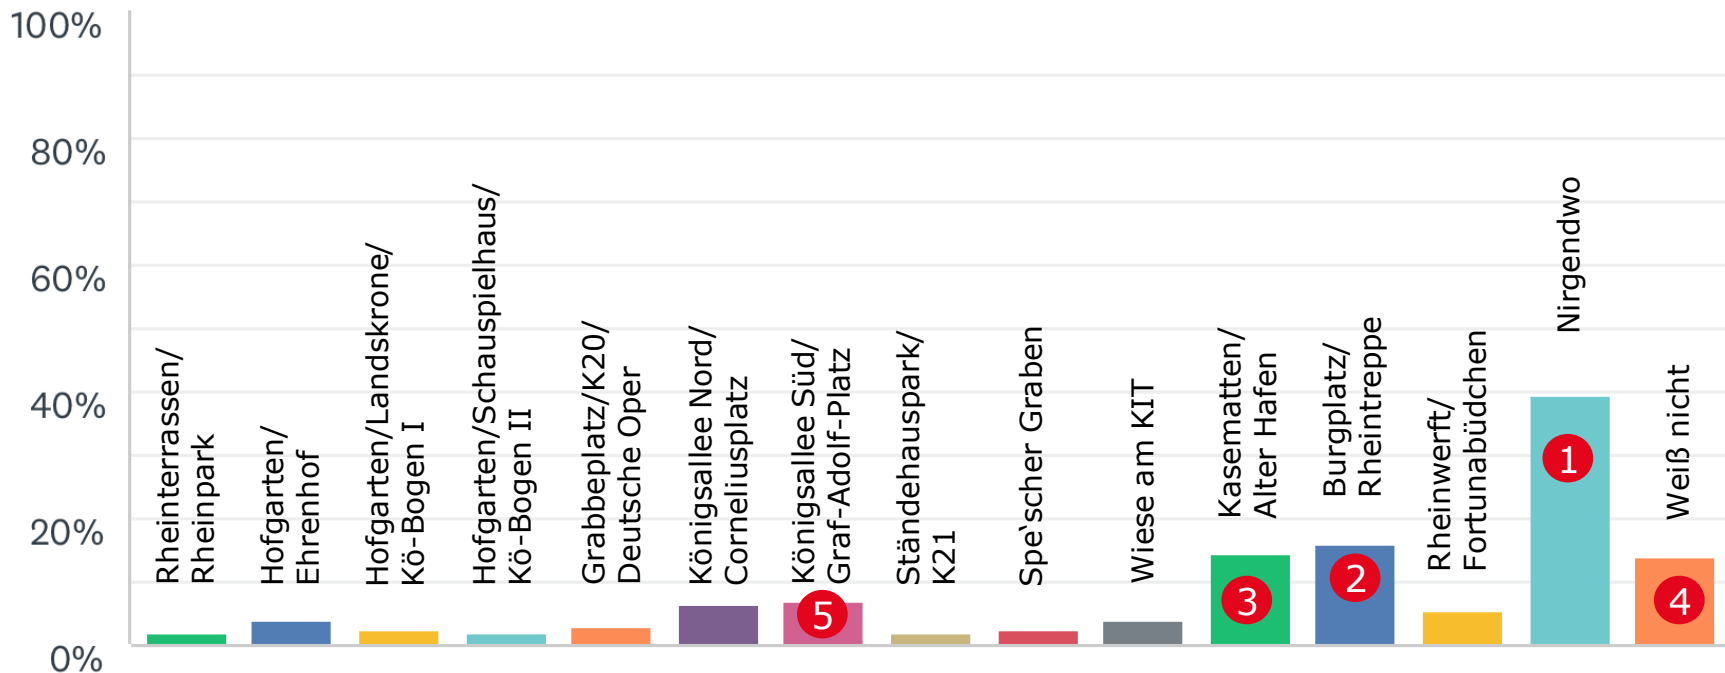

40 bis 49J., n=119

Kasematten Promenade **KIT** Ehrenhof **Hofgarten** Tonhalle
Rhein Wiese **Rheinufer** Rheinpromenade **Burgplatz**

50 bis 59J., n=74

Kasematten Promenade **KIT** Wiese **Hofgarten** Ehrenhof
Rhein Tonhalle **Rheinufer** Rheinpromenade **Burgplatz**

über 60J., n=118

Ungestützte Abfrage, Antwort durch Eingabe Freitext

Frage zwei

Wo innerhalb des Blaugrünen Rings hältst Du Dich besonders regelmäßig/häufig auf? (n=756)

7 Antwort durch Multiple Choice, mehrere Antworten möglich
n=756, m/w=40/60, Durchschnittsalter= 41 Jahre

Düsseldorf Nähe trifft Freiheit

Wo innerhalb des Blaugrünen Rings hältst Du Dich besonders regelmäßig/häufig auf? (n=710)

Frage Drei

Welche Bereiche meidest Du?

10 Antwort durch Multiple Choice, mehrere Antworten möglich
n=756, m/w=40/60, Durchschnittsalter= 41 Jahre