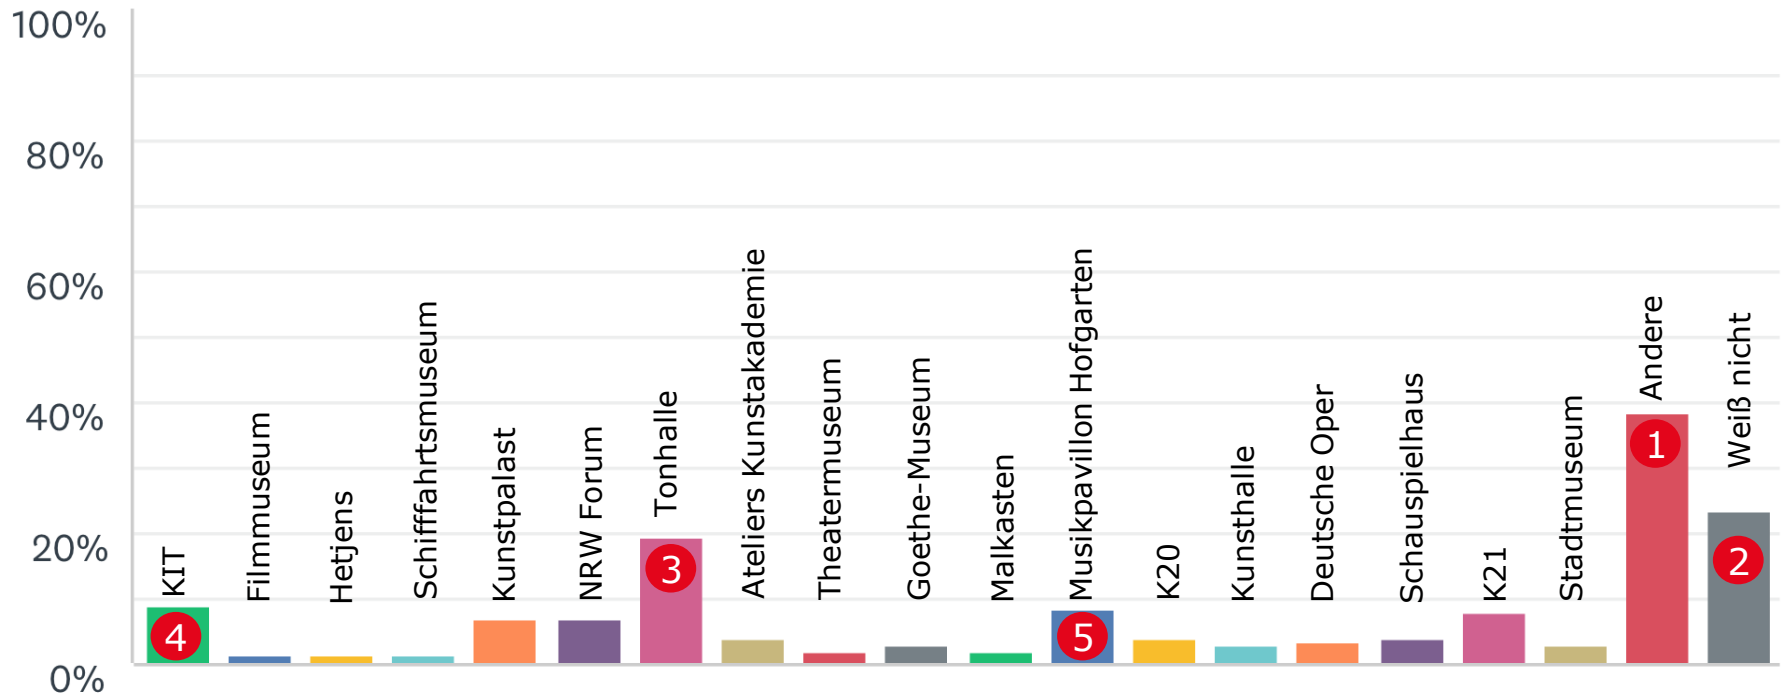

Bürgerbeteiligung Blaugrüner Ring

Befragungen im Zuge öffentlicher Veranstaltungen

Set-up

Zwischen dem 11. Juli und 16. Oktober wurden 756 Düsseldorfer/innen befragt, die öffentliche Veranstaltungen wie z.B. Park Life, Weltkindertag, Büchermeile, Hofgartenkonzerte oder Olympic Adventure Camp besuchten.

Düsseldorf Nähe trifft Freiheit

Wo innerhalb des Blaugrünen Rings hältst Du Dich besonders regelmäßig/häufig auf? (n=710)

Frage Drei

Welche Bereiche meidest Du?

10 Antwort durch Multiple Choice, mehrere Antworten möglich
n=756, m/w=40/60, Durchschnittsalter= 41 Jahre

Düsseldorf Nähe trifft Freiheit

Frage vier

Wo siehst Du Änderungsbedarf bzw. für welchen Ort hättest Du einen konkreten Wunsch?

12 Antwort durch Multiple Choice, mehrere Antworten möglich
n=754, m/w=40/60, Durchschnittsalter= 41 Jahre

Düsseldorf Nähe trifft Freiheit

**Frage
Fünf**

Welche/r Kulturort/e empfindest Du als prägend für den Blaugrünen Ring?

14 Ungestützte Abfrage, Antwort durch Freitext
 n=757, m/w=40/60, Durchschnittsalter= 41 Jahre