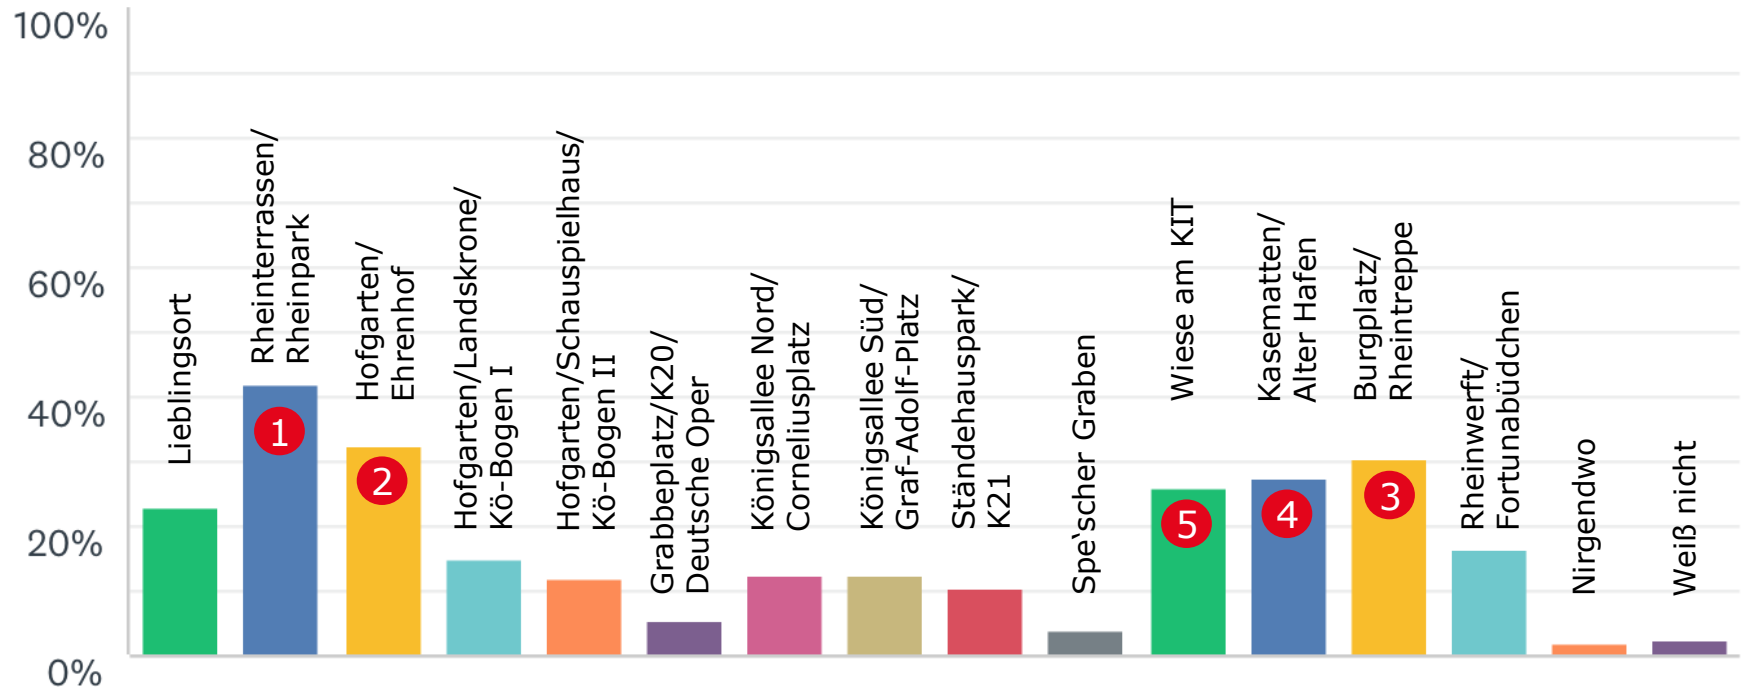

30 bis 39J., n=193

Was ist Dein Lieblingsort innerhalb des Blaugrünen Rings?

Burgplatz Wiese **Tonhalle** Rheinufer **Rhein** Rheinpromenade
Hofgarten Kunstsammlung **KIT** Ehrenhof **Rheinpark**
Rheinterrasse

40 bis 49J., n=119

Kasematten Promenade **KIT** Ehrenhof **Hofgarten** Tonhalle
Rhein Wiese **Rheinufer** Rheinpromenade **Burgplatz**

50 bis 59J., n=74

Kasematten Promenade **KIT** Wiese **Hofgarten** Ehrenhof
Rhein Tonhalle **Rheinufer** Rheinpromenade **Burgplatz**

über 60J., n=118

Ungestützte Abfrage, Antwort durch Eingabe Freitext

Frage zwei

Wo innerhalb des Blaugrünen Rings hältst Du Dich besonders regelmäßig/häufig auf? (n=756)

7 Antwort durch Multiple Choice, mehrere Antworten möglich
n=756, m/w=40/60, Durchschnittsalter= 41 Jahre

Düsseldorf Nähe trifft Freiheit

Wo innerhalb des Blaugrünen Rings hältst Du Dich besonders regelmäßig/häufig auf? (n=710)

Frage Drei

Welche Bereiche meidest Du?

10 Antwort durch Multiple Choice, mehrere Antworten möglich
n=756, m/w=40/60, Durchschnittsalter= 41 Jahre