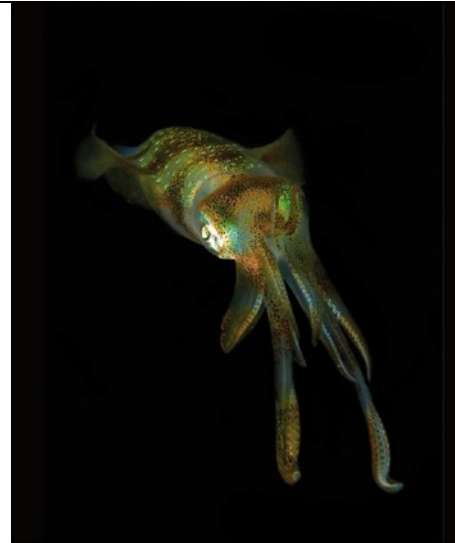

<p>12 Wunderpus photogenicus</p>	<p>97x127cm Direktdruck auf 5mm Hartschaumplatte (weiß)</p>			<p>250</p>
<p>13 Idiosepius sp.</p>	<p>97x127cm Direktdruck auf 5mm Hartschaumplatte (weiß)</p>			<p>100</p>

14 Tremoctopus sp.

153x127cm Direktdruck auf
5mm Hartschaumplatte
(weiß)

150

15 Abralia sp.

97x127cm Direktdruck auf
5mm Hartschaumplatte
(weiß)

130

<p>16 Leachia pacifica</p>	<p>97x127cm Direktdruck auf 5mm Hartschaumplatte (weiß)</p>		<p>defekt, es werden keine Gebote angenommen</p>
<p>17 Metasepia pfefferi</p>	<p>153x127cm Direktdruck auf 5mm Hartschaumplatte (weiß)</p>		<p>100</p>

**18 Sepioteuthis les-
soniana**

97x127cm Direktdruck auf
5mm Hartschaumplatte
(weiß)

150