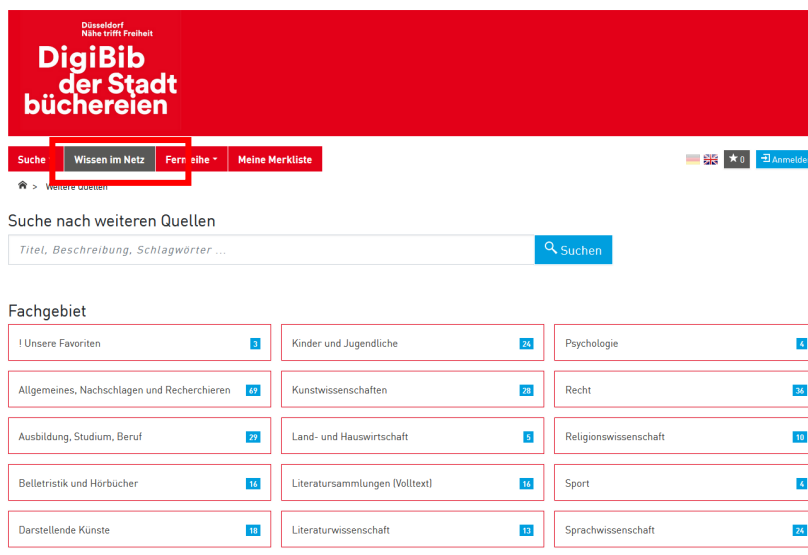

2. die Suche in allgemein frei zugänglichen Fachdatenbanken in der DigiBib

Nordrhein-Westfälische Bibliographie (NWBib)

Sie verzeichnet Literatur aus allen Wissensgebieten mit inhaltlichem Bezug zu Nordrhein-Westfalen, und zwar Bücher, Zeitschriftenaufsätze, Einzelbeiträge aus Sammelwerken, audiovisuelle und elektronische Medien (ab dem Berichtsjahr 1983).

Der Suchbegriff wird zunächst eingegeben und dann unter „Suchbereich wählen“ die „Regional- und Landesbibliographien“ ausgewählt.

3. Weitere Quellen unter „Wissen im Netz“ in der DigiBib

FACHPORTALpaedagogik.DE