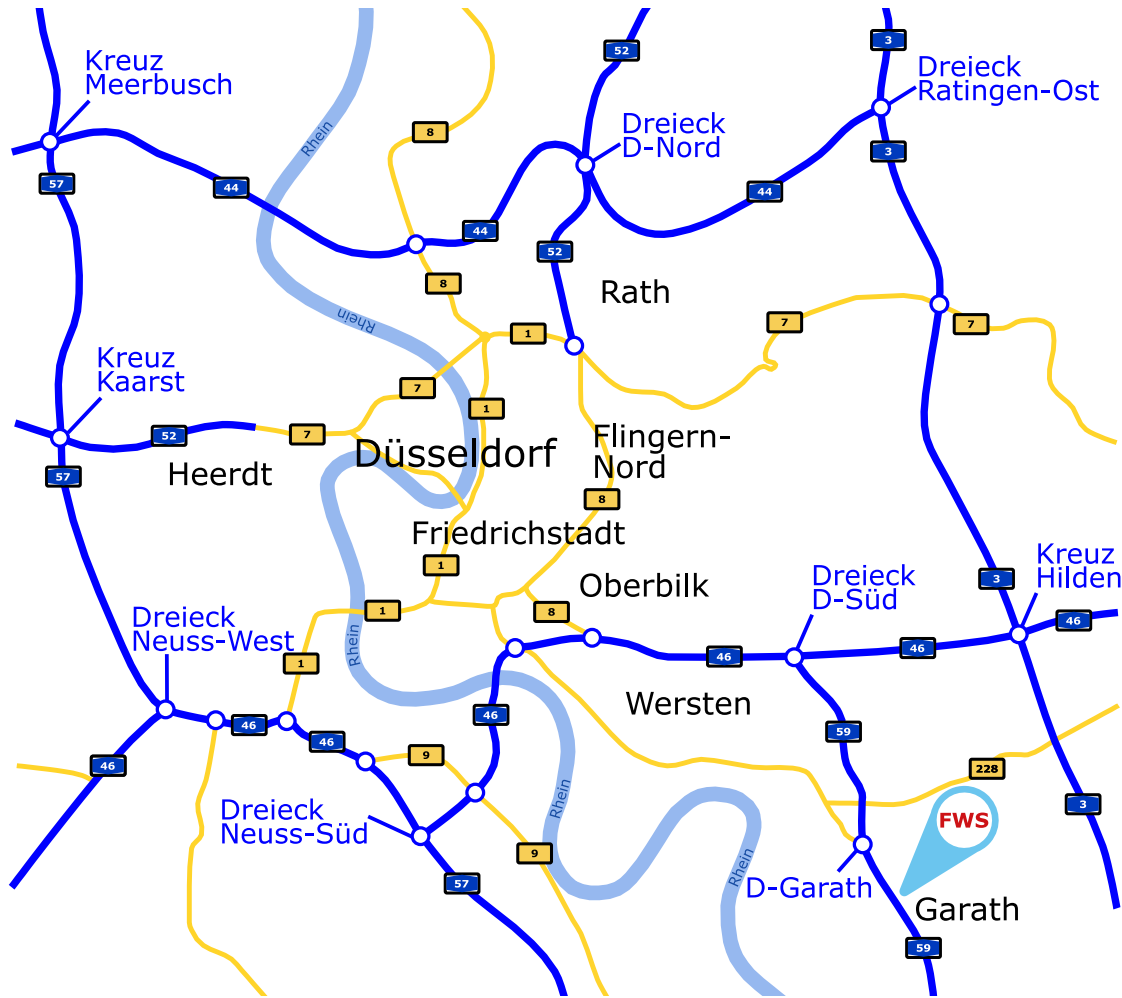

Anfahrt Feuerwehrschnule

Anschrift:
 Frankfurter Straße 245
 40595 Düsseldorf
 Tel. 0211 89-20530
feuerwehrschnule@düsseldorf.de

Navianschrift:
 Frankfurter Straße 231
 40595 Düsseldorf

Parkplätze:
 Auf der Frankfurter Straße hinter der Feuerwehrschnule.