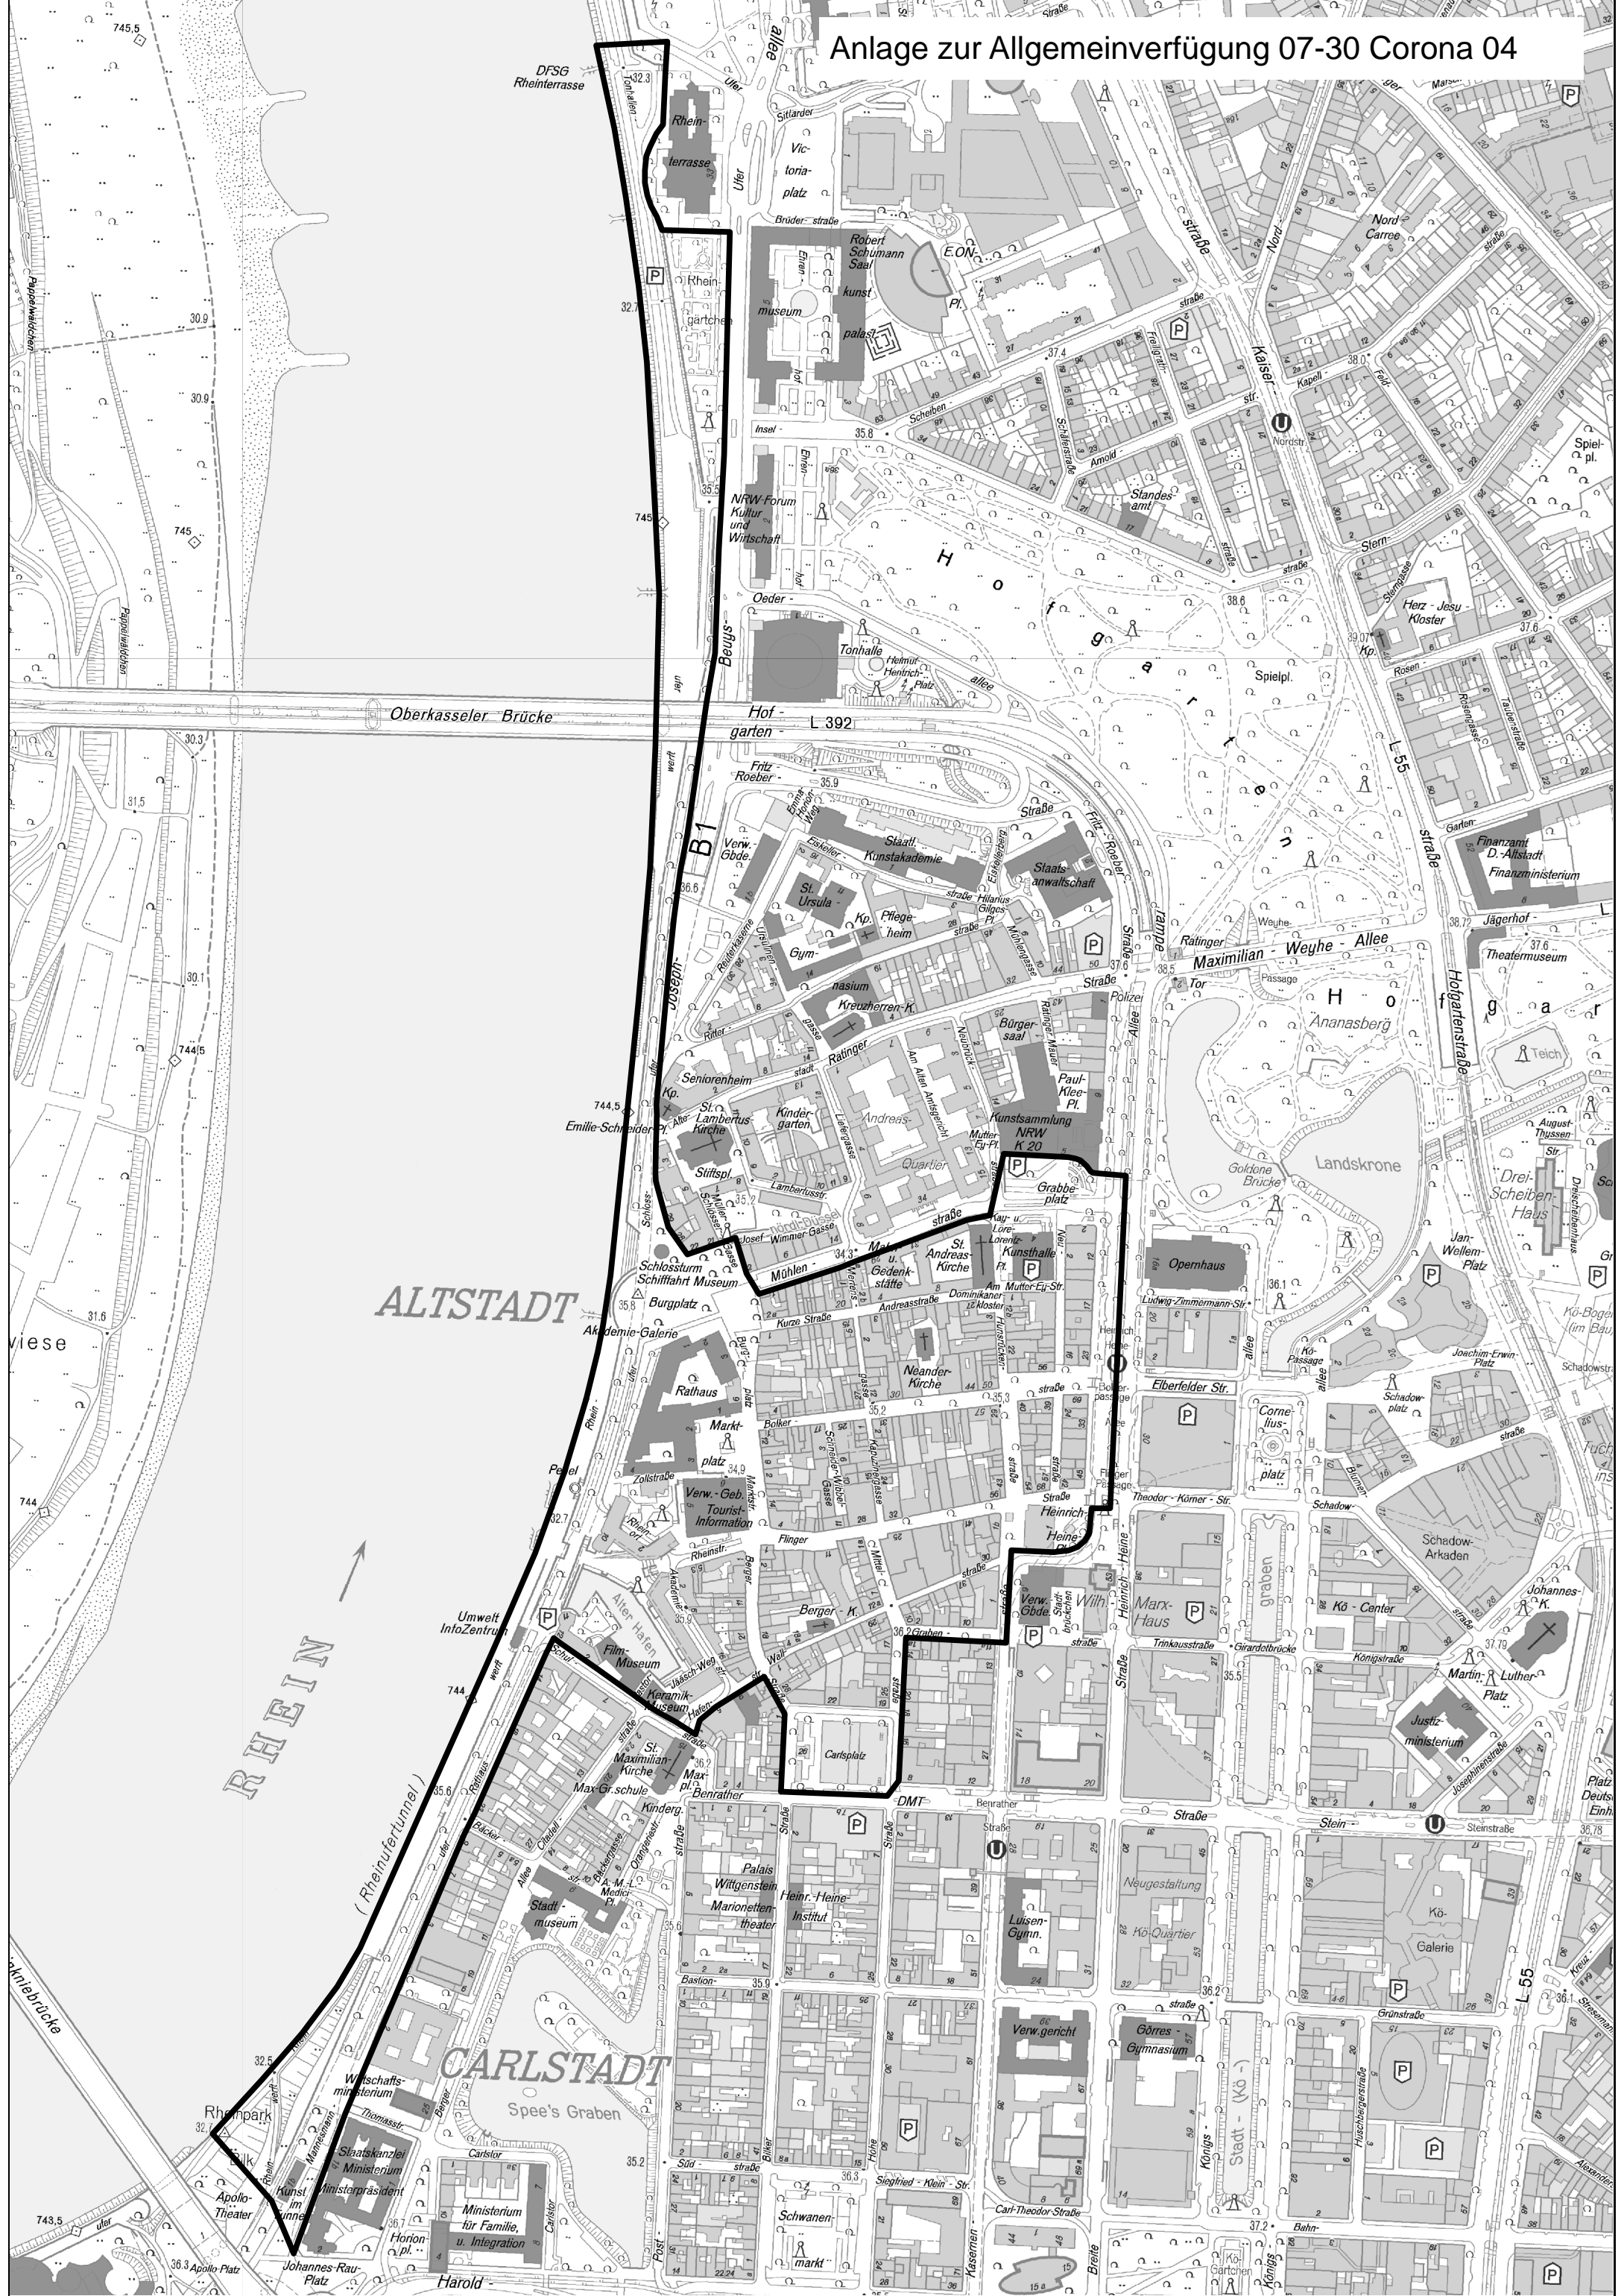

Anlage zur Allgemeinverfügung 07-30 Corona 04

ALTSTADT

CARLSTADT

RHEIN

Oberkasseler Brücke

DFSG Rheinterrasse

Rhein-Ufer

NRW-Forum Kultur und Wirtschaft